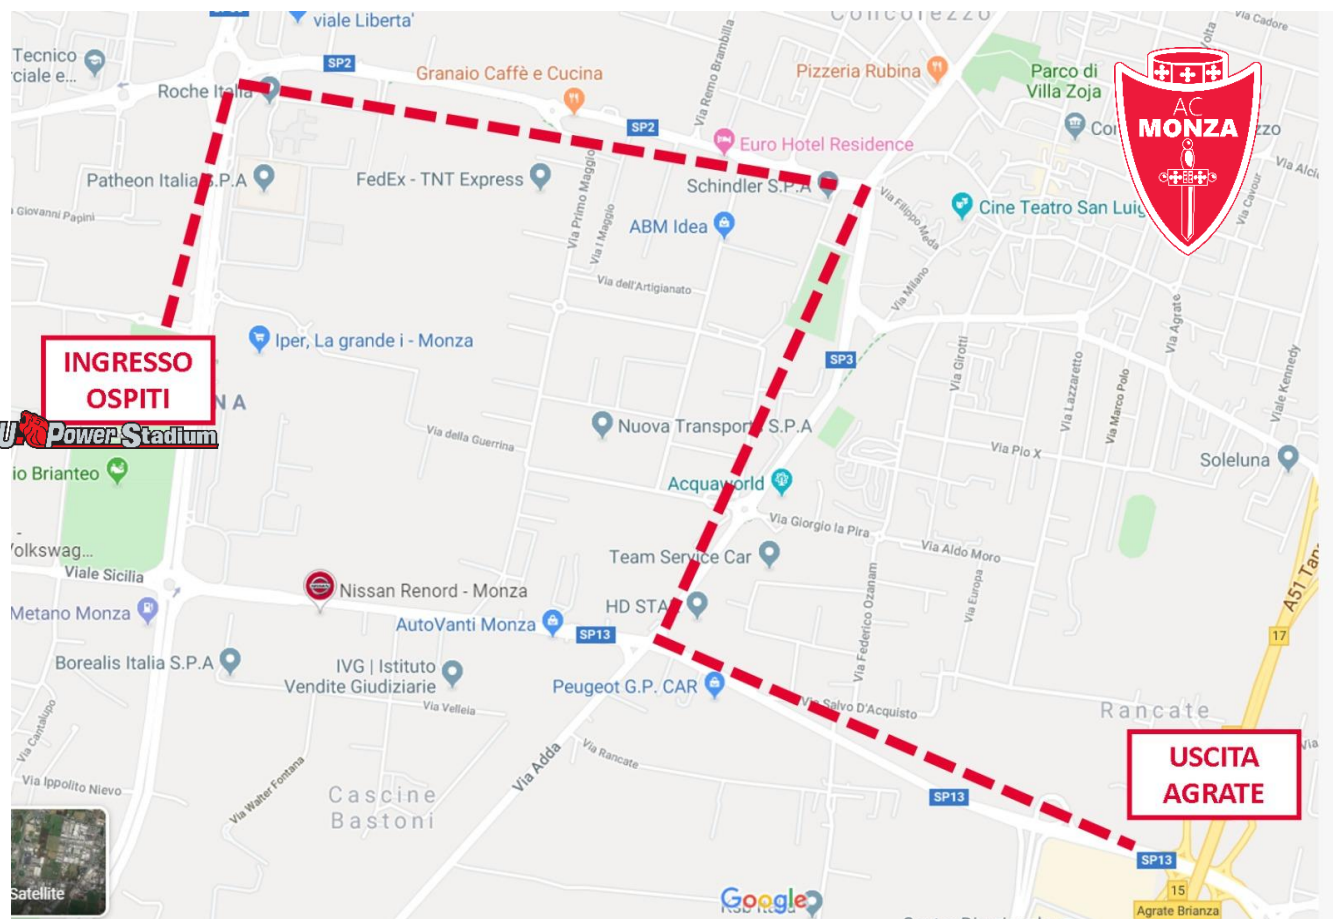

## COME ARRIVARE TIFOSERIA OSPITE

**Percorso consigliato da Agrate:** Uscendo al casello di Agrate Brianza passare per Concorezzo e dirigersi dunque verso Monza. L'U-Power Stadium si trova in Via Tognini e l'ingresso per gli ospiti avviene da Viale Stucchi.